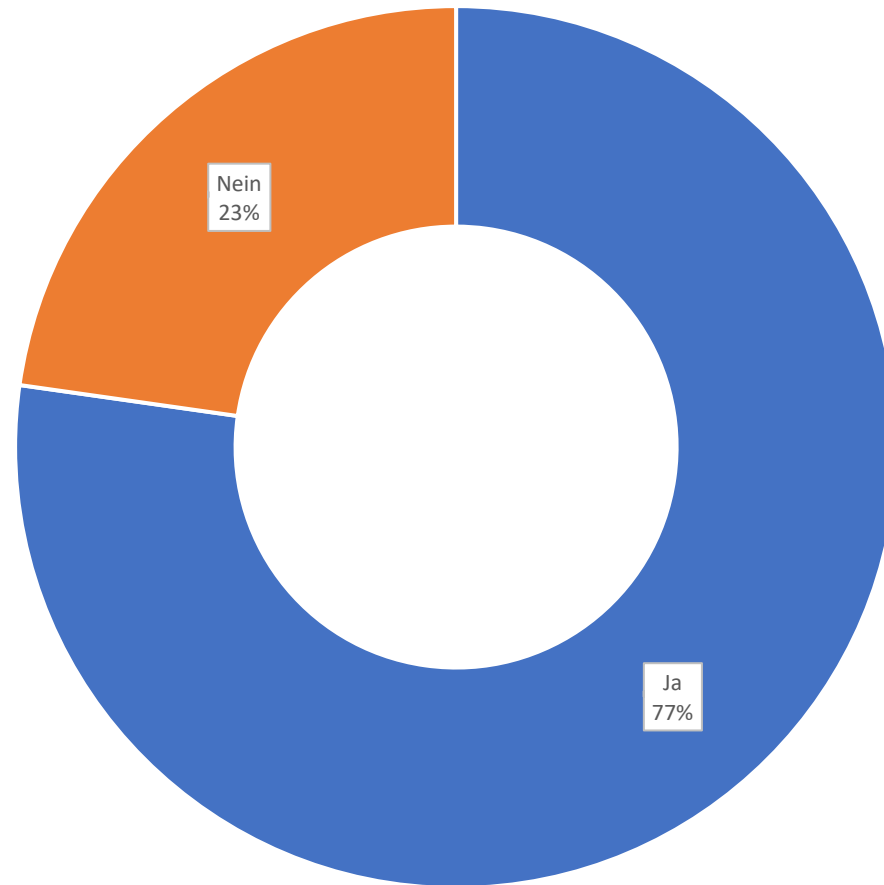

Wahlbeteiligung insgesamt (1194 Schüler)

■ Gültige Stimmen ■ Ungültige Stimmen ■ Enthaltung

Schülersprecherwahl Gesamt

■ Ja ■ Nein

Wahl Vertrauenslehrerin gesamt

■ Ja ■ Nein

Wahl des Vertrauenslehrers Gesamt

■ Herr Cludius ■ Herr Wagner ■ Herr Paeseler

Wahlbeteiligung Orientierungsstufe von insgesamt 277 Schüler

■ Gültige Stimmen ■ Ungültige Stimmen ■ Enthaltung

Wahlbeteiligung Mittelstufe von insgesamt 563 Schülern

■ Gültige Stimmen ■ Ungültige Stimmen ■ Enthaltung

Wahlbeteiligung Oberstufe von insgesamt 354 Schülern

■ Gültige Stimmen ■ Ungültige Stimmen ■ Enthaltung

Unterstufensprecher

■ Annalena Schulze, Philipp Neuberg ■ Emilia Meyer, Hannah Thiele ■ Emilia Tavkin ■ Lilly Eberle, Thea Sophia, Snezhana