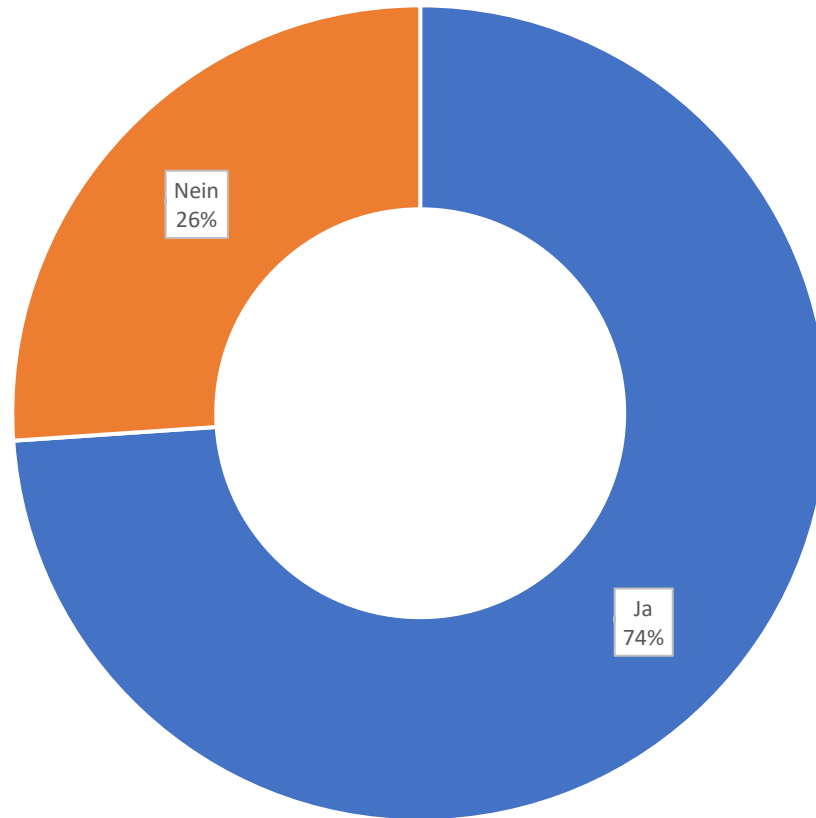

Wahlbeteiligung insgesamt (1194 Schüler)

■ Gültige Stimmen ■ Ungültige Stimmen ■ Enthaltung

Schülersprecherwahl Gesamt

■ Ja ■ Nein

Wahl Vertrauenslehrerin gesamt

■ Ja ■ Nein

Wahl des Vertrauenslehrers Gesamt

■ Herr Cludius ■ Herr Wagner ■ Herr Paeseler

Wahlbeteiligung Orientierungsstufe von insgesamt 277 Schüler

■ Gültige Stimmen ■ Ungültige Stimmen ■ Enthaltung

Wahlbeteiligung Mittelstufe von insgesamt 563 Schülern

■ Gültige Stimmen ■ Ungültige Stimmen ■ Enthaltung

Wahlbeteiligung Oberstufe von insgesamt 354 Schülern

■ Gültige Stimmen ■ Ungültige Stimmen ■ Enthaltung

Unterstufensprecher

■ Annalena Schulze, Philipp Neuberg ■ Emilia Meyer, Hannah Thiele ■ Emilia Tavkin ■ Lilly Eberle, Thea Sophia, Snezhana