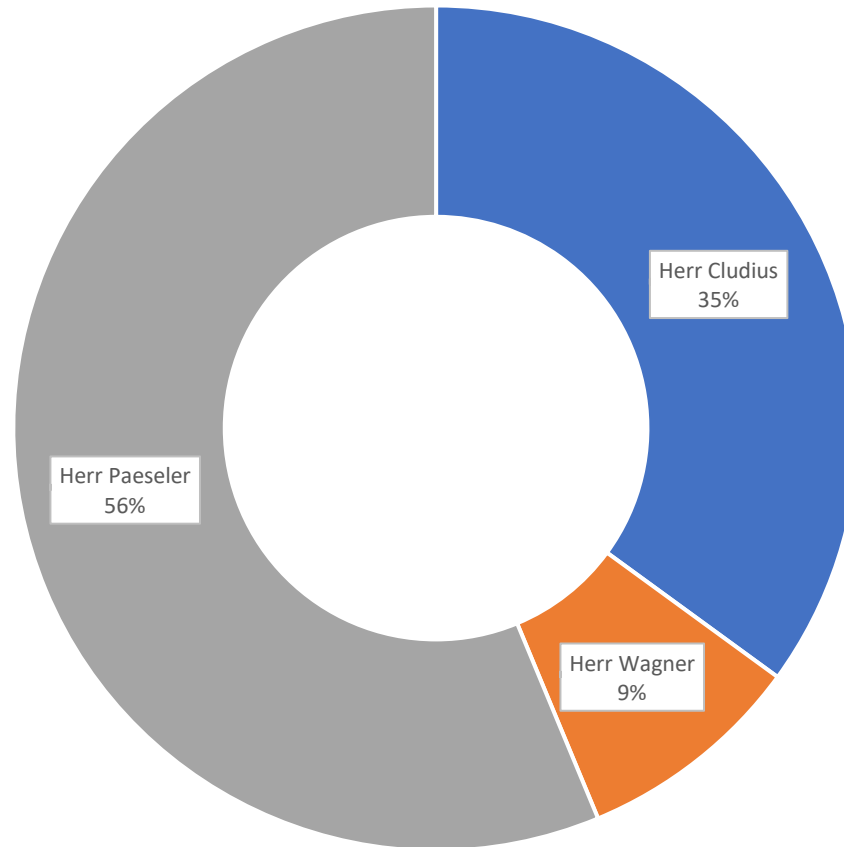

Wahlbeteiligung insgesamt (1194 Schüler)

■ Gültige Stimmen ■ Ungültige Stimmen ■ Enthaltung

Schülersprecherwahl Gesamt

■ Ja ■ Nein

Wahl Vertrauenslehrerin gesamt

■ Ja ■ Nein

Wahl des Vertrauenslehrers Gesamt

■ Herr Cludius ■ Herr Wagner ■ Herr Paeseler

Wahlbeteiligung Orientierungsstufe von insgesamt 277 Schüler

■ Gültige Stimmen ■ Ungültige Stimmen ■ Enthaltung

Wahlbeteiligung Mittelstufe von insgesamt 563 Schülern

■ Gültige Stimmen ■ Ungültige Stimmen ■ Enthaltung

Wahlbeteiligung Oberstufe von insgesamt 354 Schülern

■ Gültige Stimmen ■ Ungültige Stimmen ■ Enthaltung

Unterstufensprecher

■ Annalena Schulze, Philipp Neuberg ■ Emilia Meyer, Hannah Thiele ■ Emilia Tavkin ■ Lilly Eberle, Thea Sophia, Snezhana