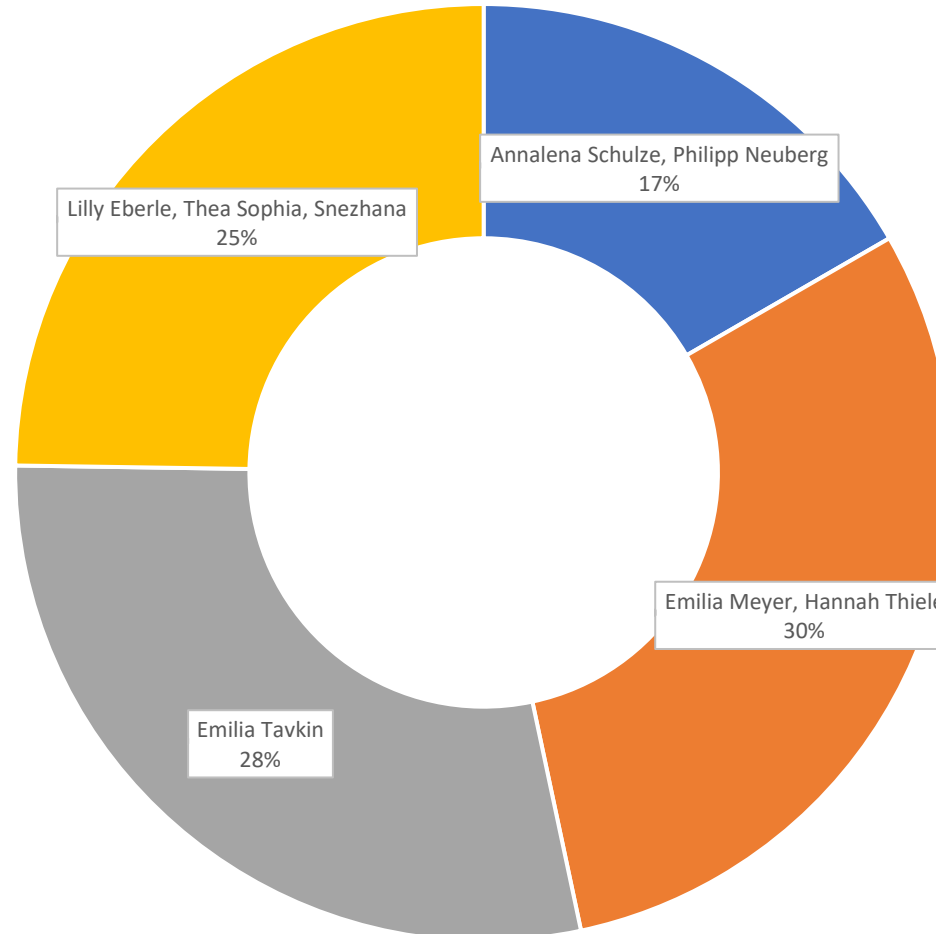

Wahlbeteiligung insgesamt (1194 Schüler)

■ Gültige Stimmen ■ Ungültige Stimmen ■ Enthaltung

Schülersprecherwahl Gesamt

■ Ja ■ Nein

Wahl Vertrauenslehrerin gesamt

■ Ja ■ Nein

Wahl des Vertrauenslehrers Gesamt

■ Herr Cludius ■ Herr Wagner ■ Herr Paeseler

Wahlbeteiligung Orientierungsstufe von insgesamt 277 Schüler

■ Gültige Stimmen ■ Ungültige Stimmen ■ Enthaltung

Wahlbeteiligung Mittelstufe von insgesamt 563 Schülern

■ Gültige Stimmen ■ Ungültige Stimmen ■ Enthaltung

Wahlbeteiligung Oberstufe von insgesamt 354 Schülern

■ Gültige Stimmen ■ Ungültige Stimmen ■ Enthaltung

Unterstufensprecher

■ Annalena Schulze, Philipp Neuberg ■ Emilia Meyer, Hannah Thiele ■ Emilia Tavkin ■ Lilly Eberle, Thea Sophia, Snezhana