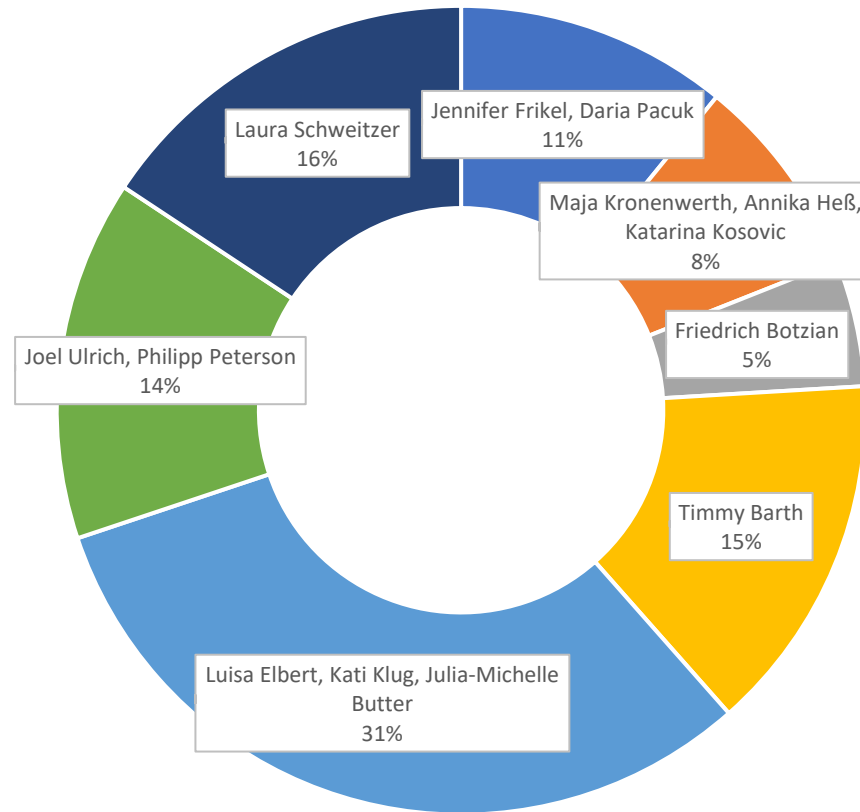

■ Herr Cludius ■ Herr Wagner ■ Herr Paeseler

Wahlbeteiligung Orientierungsstufe von insgesamt 277 Schüler

■ Gültige Stimmen ■ Ungültige Stimmen ■ Enthaltung

Wahlbeteiligung Mittelstufe von insgesamt 563 Schülern

■ Gültige Stimmen ■ Ungültige Stimmen ■ Enthaltung

Wahlbeteiligung Oberstufe von insgesamt 354 Schülern

■ Gültige Stimmen ■ Ungültige Stimmen ■ Enthaltung

Unterstufensprecher

■ Annalena Schulze, Philipp Neuberg ■ Emilia Meyer, Hannah Thiele ■ Emilia Tavkin ■ Lilly Eberle, Thea Sophia, Snezhana

Mittelstufensprecher

■ Jennifer Friel, Daria Pacuk

■ Timmy Barth

■ Laura Schweitzer

■ Maja Kronenwerth, Annika Heß, Katarina Kosovic

■ Luisa Elbert, Kati Klug, Julia-Michelle Butter

■ Joel Ulrich, Philipp Peterson