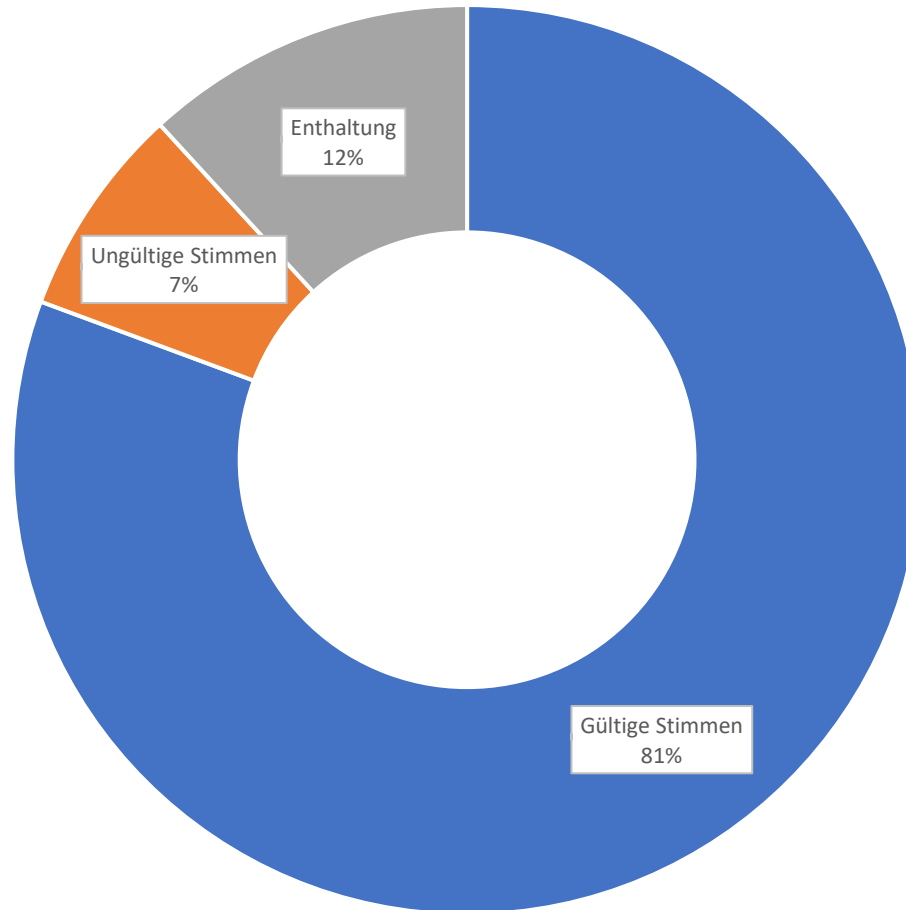

Wahlbeteiligung insgesamt (1194 Schüler)

■ Gültige Stimmen ■ Ungültige Stimmen ■ Enthaltung

Schülersprecherwahl Gesamt

■ Ja ■ Nein

Wahl Vertrauenslehrerin gesamt

■ Ja ■ Nein

Wahl des Vertrauenslehrers Gesamt

■ Herr Cludius ■ Herr Wagner ■ Herr Paeseler

Wahlbeteiligung Orientierungsstufe von insgesamt 277 Schüler

■ Gültige Stimmen ■ Ungültige Stimmen ■ Enthaltung

Wahlbeteiligung Mittelstufe von insgesamt 563 Schülern

■ Gültige Stimmen ■ Ungültige Stimmen ■ Enthaltung

Wahlbeteiligung Oberstufe von insgesamt 354 Schülern

■ Gültige Stimmen ■ Ungültige Stimmen ■ Enthaltung

Unterstufensprecher

■ Annalena Schulze, Philipp Neuberg ■ Emilia Meyer, Hannah Thiele ■ Emilia Tavkin ■ Lilly Eberle, Thea Sophia, Snezhana