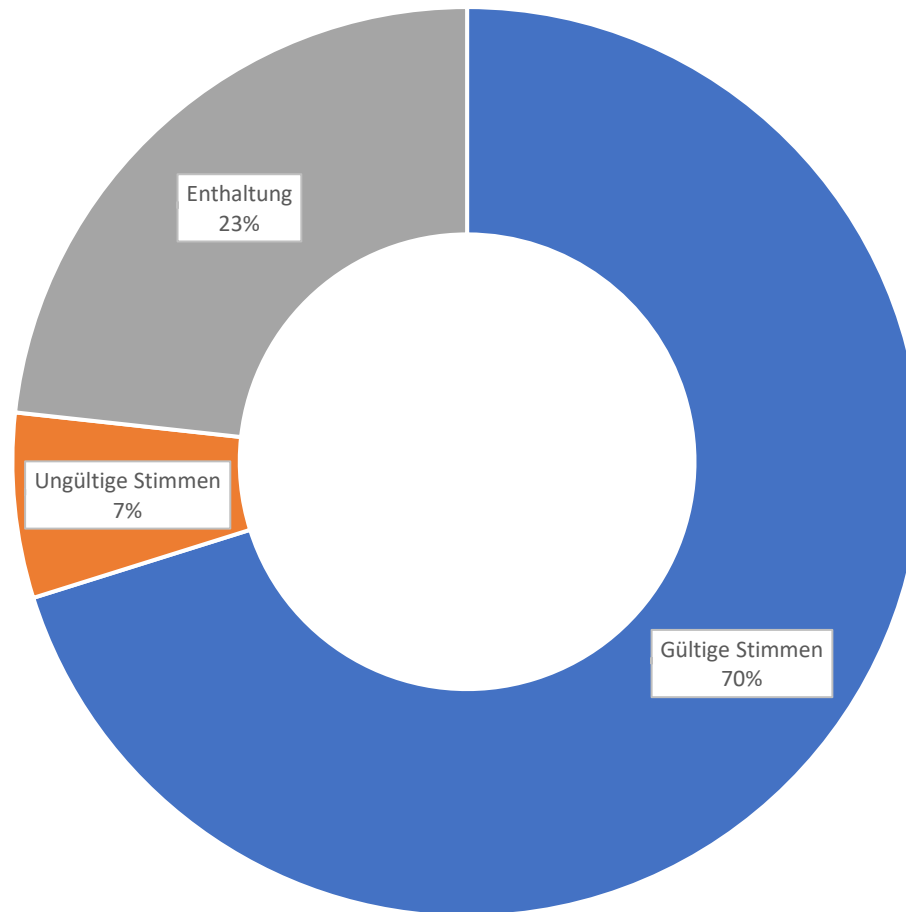

Wahlbeteiligung insgesamt (1194 Schüler)

■ Gültige Stimmen ■ Ungültige Stimmen ■ Enthaltung

Schülersprecherwahl Gesamt

■ Ja ■ Nein

Wahl Vertrauenslehrerin gesamt

■ Ja ■ Nein

Wahl des Vertrauenslehrers Gesamt

■ Herr Cludius ■ Herr Wagner ■ Herr Paeseler

Wahlbeteiligung Orientierungsstufe von insgesamt 277 Schüler

■ Gültige Stimmen ■ Ungültige Stimmen ■ Enthaltung

Wahlbeteiligung Mittelstufe von insgesamt 563 Schülern