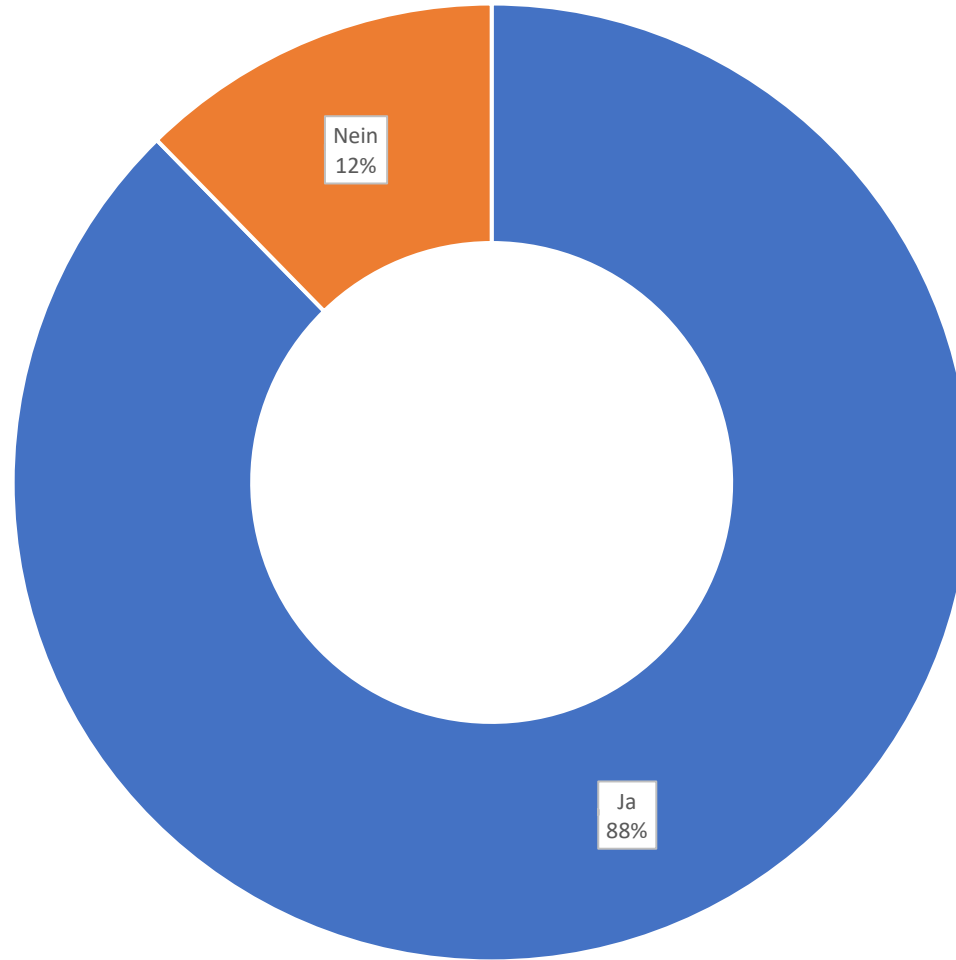

Schülersprecherwahl Unterstufe

■ Ja ■ Nein