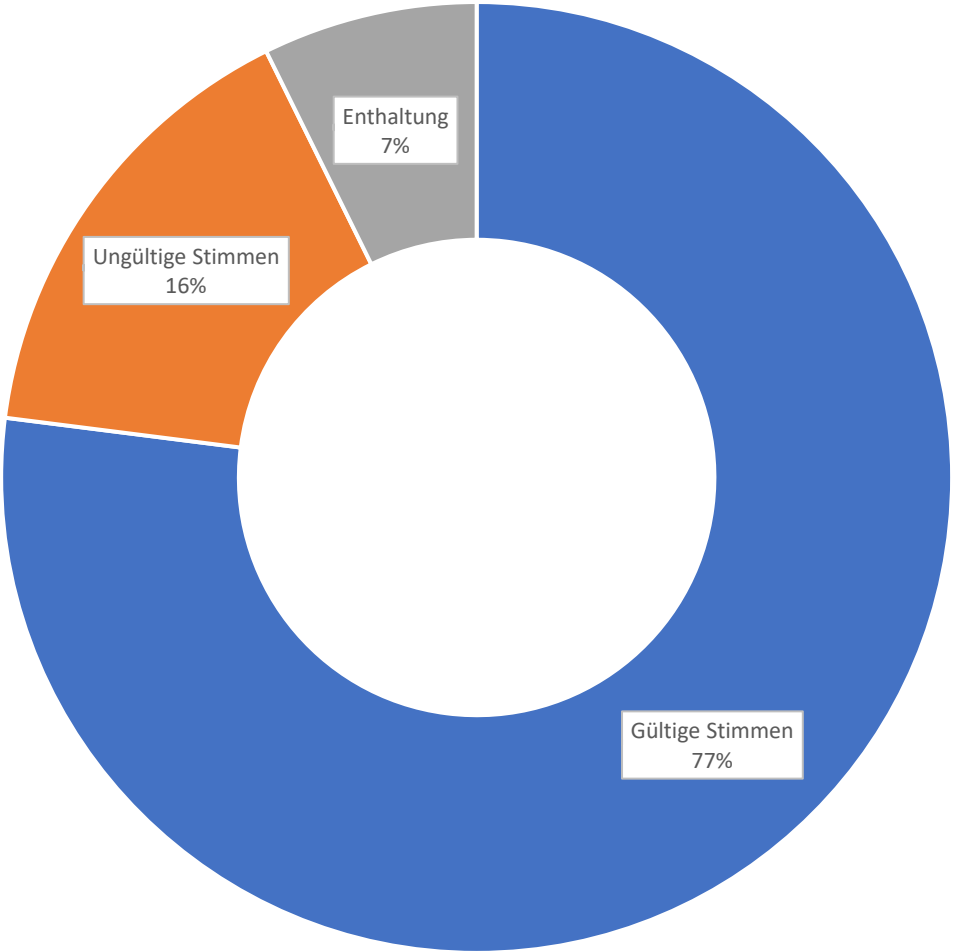

Wahlbeteiligung insgesamt (1194 Schüler)

■ Gültige Stimmen ■ Ungültige Stimmen ■ Enthaltung

Schülersprecherwahl Gesamt

■ Ja ■ Nein

Wahl Vertrauenslehrerin gesamt

■ Ja ■ Nein

Wahl des Vertrauenslehrers Gesamt

■ Herr Cludius ■ Herr Wagner ■ Herr Paeseler

Wahlbeteiligung Orientierungsstufe von insgesamt 277 Schüler

■ Gültige Stimmen ■ Ungültige Stimmen ■ Enthaltung

Wahlbeteiligung Mittelstufe von insgesamt 563 Schülern

■ Gültige Stimmen ■ Ungültige Stimmen ■ Enthaltung

Wahlbeteiligung Oberstufe von insgesamt 354 Schülern

■ Gültige Stimmen ■ Ungültige Stimmen ■ Enthaltung

Unterstufensprecher

■ Annalena Schulze, Philipp Neuberg ■ Emilia Meyer, Hannah Thiele ■ Emilia Tavkin ■ Lilly Eberle, Thea Sophia, Snezhana