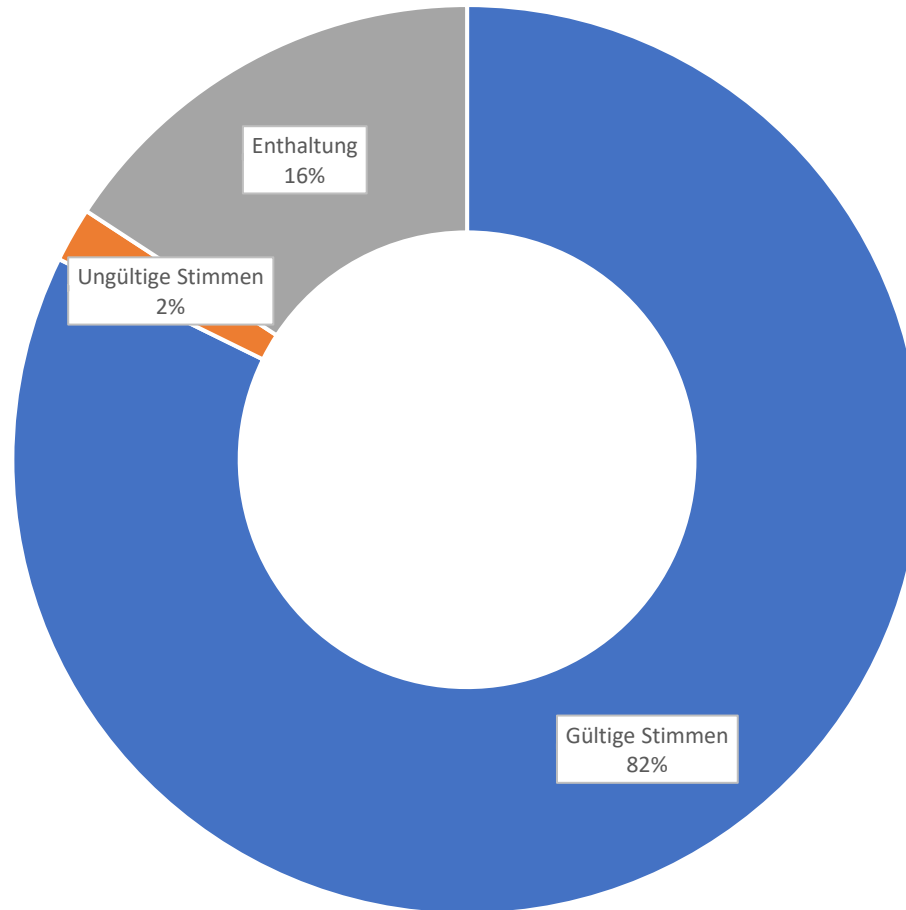

Wahlbeteiligung insgesamt (1194 Schüler)

■ Gültige Stimmen ■ Ungültige Stimmen ■ Enthaltung

Schülersprecherwahl Gesamt

■ Ja ■ Nein

Wahl Vertrauenslehrerin gesamt

■ Ja ■ Nein

Wahl des Vertrauenslehrers Gesamt

■ Herr Cludius ■ Herr Wagner ■ Herr Paeseler

Wahlbeteiligung Orientierungsstufe von insgesamt 277 Schüler

■ Gültige Stimmen ■ Ungültige Stimmen ■ Enthaltung

Wahlbeteiligung Mittelstufe von insgesamt 563 Schülern

■ Gültige Stimmen ■ Ungültige Stimmen ■ Enthaltung

Wahlbeteiligung Oberstufe von insgesamt 354 Schülern

■ Gültige Stimmen ■ Ungültige Stimmen ■ Enthaltung

Unterstufensprecher

■ Annalena Schulze, Philipp Neuberg ■ Emilia Meyer, Hannah Thiele ■ Emilia Tavkin ■ Lilly Eberle, Thea Sophia, Snezhana