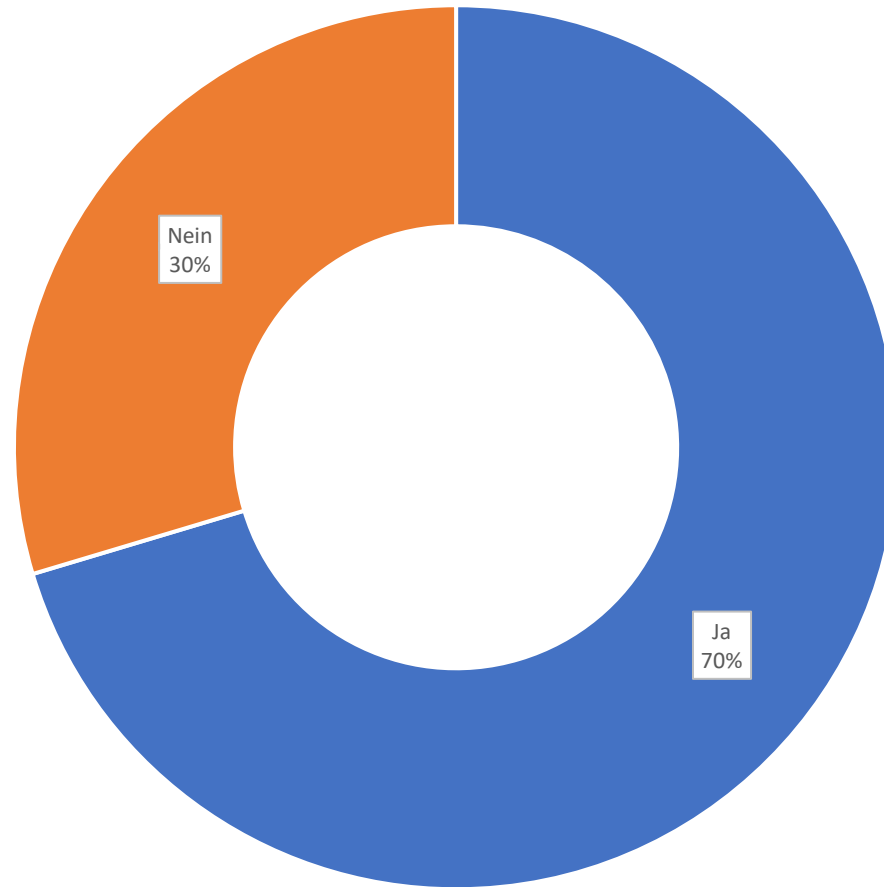

■ Herr Cludius ■ Herr Wagner ■ Herr Paeseler

Wahlbeteiligung Orientierungsstufe von insgesamt 277 Schüler

■ Gültige Stimmen ■ Ungültige Stimmen ■ Enthaltung

Wahlbeteiligung Mittelstufe von insgesamt 563 Schülern

Mittelstufensprecher

■ Jennifer Friel, Daria Pacuk

■ Timmy Barth

■ Laura Schweitzer

■ Maja Kronenwerth, Annika Heß, Katarina Kosovic

■ Luisa Elbert, Kati Klug, Julia-Michelle Butter

■ Joel Ulrich, Philipp Peterson

■ Friedrich Botzian

Oberstufensprecher (Cara Cerny, Julius Diel)

■ Ja ■ Nein ■ ■

Schülersprecherwahl Unterstufe

■ Ja ■ Nein

Schülersprecherwahl Mittelstufe

■ Ja ■ Nein

Schülersprecherwahl Oberstufe